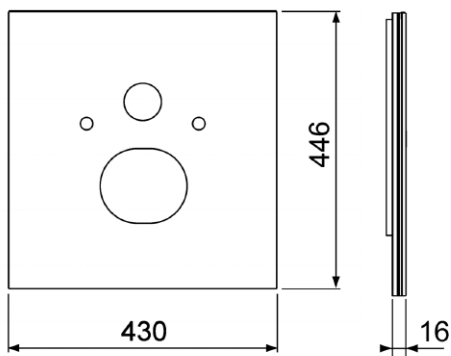

TECElux - nedre glassplate for dusj-WC (Duravit, V&C (Duravit, V&_Nova_Cond

Produktbeskrivelse

TECElux - nedre glassplate for kombinasjon med dusj-WC Duravit SensoWash og Slim, V&B ViClean L eller Geberit AquaClean Sela.

Mål (mm)

Leveranseomfang

- Glassplate for dusj-WC fra Duravit, V& Duravit SensoWash og Slim, V&B ViClean L eller Geberit AquaClean Sela.
- Lydisolasjonssett
- Tilførselslanger med gren og adapter til flottørventil F10
- Tilførselslanger til dusj-WC